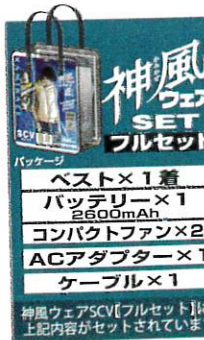

HOP-SCOT
 SATISFACTION GUARANTEED
 We lined up further practicability, functionality and
 fashionability on our mottoes basic wear.

神風ウェア 服のみの単品販売もごさいます。

SCV

裏コーティング・ベスト

material ポリエステル100%
 size M・L・LL・3L
 ファン取付口部分のオリジナル補強リングWINDZONEがウェアの外側に出ます

Ladies Design
 MISE
 レディース対応
 シルエット
 STYLISH STYLE

神風ウェア 服のみの単品販売もごさいます。

神風セット 風+ファン+バッテリー	品番	サイズ	JANコード
服カラー/ベージュ	SCV-M-SET	M	4534587 792042
	SCV-L-SET	L	4534587 792059
	SCV-LL-SET	LL	4534587 792066
セット価格/29,700円(税別) コンパクトファン/バッテリー 2600mAh	SCV-3L-SET	3L	4534587 792073

服のみ	品番	サイズ	JANコード
服カラー/ベージュ	SCV-M	M	4534587 789042
	SCV-L	L	4534587 789059
	SCV-LL	LL	4534587 789066
服のみ価格/9,030円(税別)	SCV-3L	3L	4534587 789073

GTS JUMPER

トルネードスタイルとは？

快適な通気

脇の縫い目が無いため
効率よく風が通り抜ける

運動性を向上

脇の縫い目が無いので
腕の上げ下げもスムーズ。