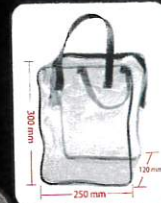

神風ウェア 服のみの単品販売もごさいます。

神風ウェア 匠 SET

たくみ
SIZE M L LL 3L

DMB BLOUSON すぐに使える!! ウェア付きのフルセット

YAMASHIN 限定カラー
限定発売
LIMITED SET

ポリ塩ビバッグ入れ

パッケージ

リフレッシュ 消臭 虫除け
標準装備
空調ウェア
神風エアナチュレ PAT.P