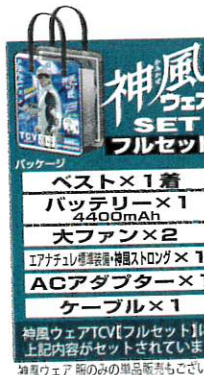

ファン
 大ファン ×2

ケーブル
 ×1

ACアダプター
 ×1

エアナチュレ用
神風
ストロング ×1

■使用時間(目安)

表示	風量	電池使用可能時間 目安
4	ターボ	約 5 時間 00 分
3	強	約 6 時間 40 分
2	中	約 10 時間 30 分
1	弱	約 16 時間 40 分

※ 着用条件など諸条件により、稼働時間が異なる場合がございます。

1 内側垂れ防止ループ

2 快適なチンガード付き

3 右胸外ポケット (内側ケーブル差し穴付き)

ベタつき防止
襟裏メッシュ
コードストッパー
内側垂れ防止ループ
風漏れ防止
裾総ゴム仕様
オリジナル刺繍
胸ポケットボタン
オリジナル刺繍ファスナー
エアバックダクト
左右胸外ポケット (内側ケーブル差し穴付き)
左右マジック付
バッテリー用内ポケット

NEW
CLOSE TO TOP
ジップが襟先まで閉まります

26.シルバー
切り返し部分 クロ

BACK STYLE
風漏れ防止対策

2 FABRIC THICKNESS
生地厚
ファン起動前

裏Tiコーティング・迷彩ベスト

material ポリエステル100%
size M・L・LL・3L

ファン取付口部分のオリジナル増強リングWINDZONEがウェアの外側に出来ます

Ladies Design
STYLISH STYLE

神風ウェアTCV[フルセット]には
上記内容がセットされています。
神風ウェア 服のみの単品販売もございます。

size	M	L	LL	3L
胸囲	114.5	122	127	132
肩幅	43.5	47	49.5	52
着丈	66	68	70	72
裾回り	114.5	122	127	132
裾回り	76.5	84	89	94

TCV

神風セット 服+ファン+バッテリー	品番	サイズ	JANコード
服カラー/シルバー	TCV-M-SET	M	4534587 792080
	TCV-L-SET	L	4534587 792097
	TCV-LL-SET	LL	4534587 792103
セット価格 / 41,800円(税別) *ファン/バッテリー 4400mAh	TCV-3L-SET	3L	4534587 792110