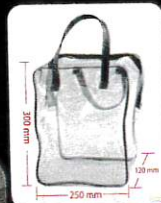

TCV VEST

取り込んだ風が
漏れにくい

Ti COATING
裏地Tiコーティング

遮熱・遮光!
UV紫外線防止効果!

シワになりにくいポリエステル生地
風漏れ防止の裏Tiコーティング加工が体力消耗を減らし快適。
冷却効果をも高める紫外線加工・赤外線加工

背裏には風の通り道
エアバックダクト完備。
裾総ゴム仕様。

コラボレーション商品
YAMASHIN
COLLABORATION
CUC
And quality design without compromise

HOP-SCOT
SATISFACTION GUARANTEED
We find up further practicality, functionality and
fashionability in our motives basic wear.

神風ウェア 服のみの単品販売もございます。

神風 匠 たくみ ウェア SET

SIZE M L LL 3L

TCV VEST すぐに使える!! ベスト付きのフルセット

YAMASHIN 限定カラー
限定発売
LIMITED SET